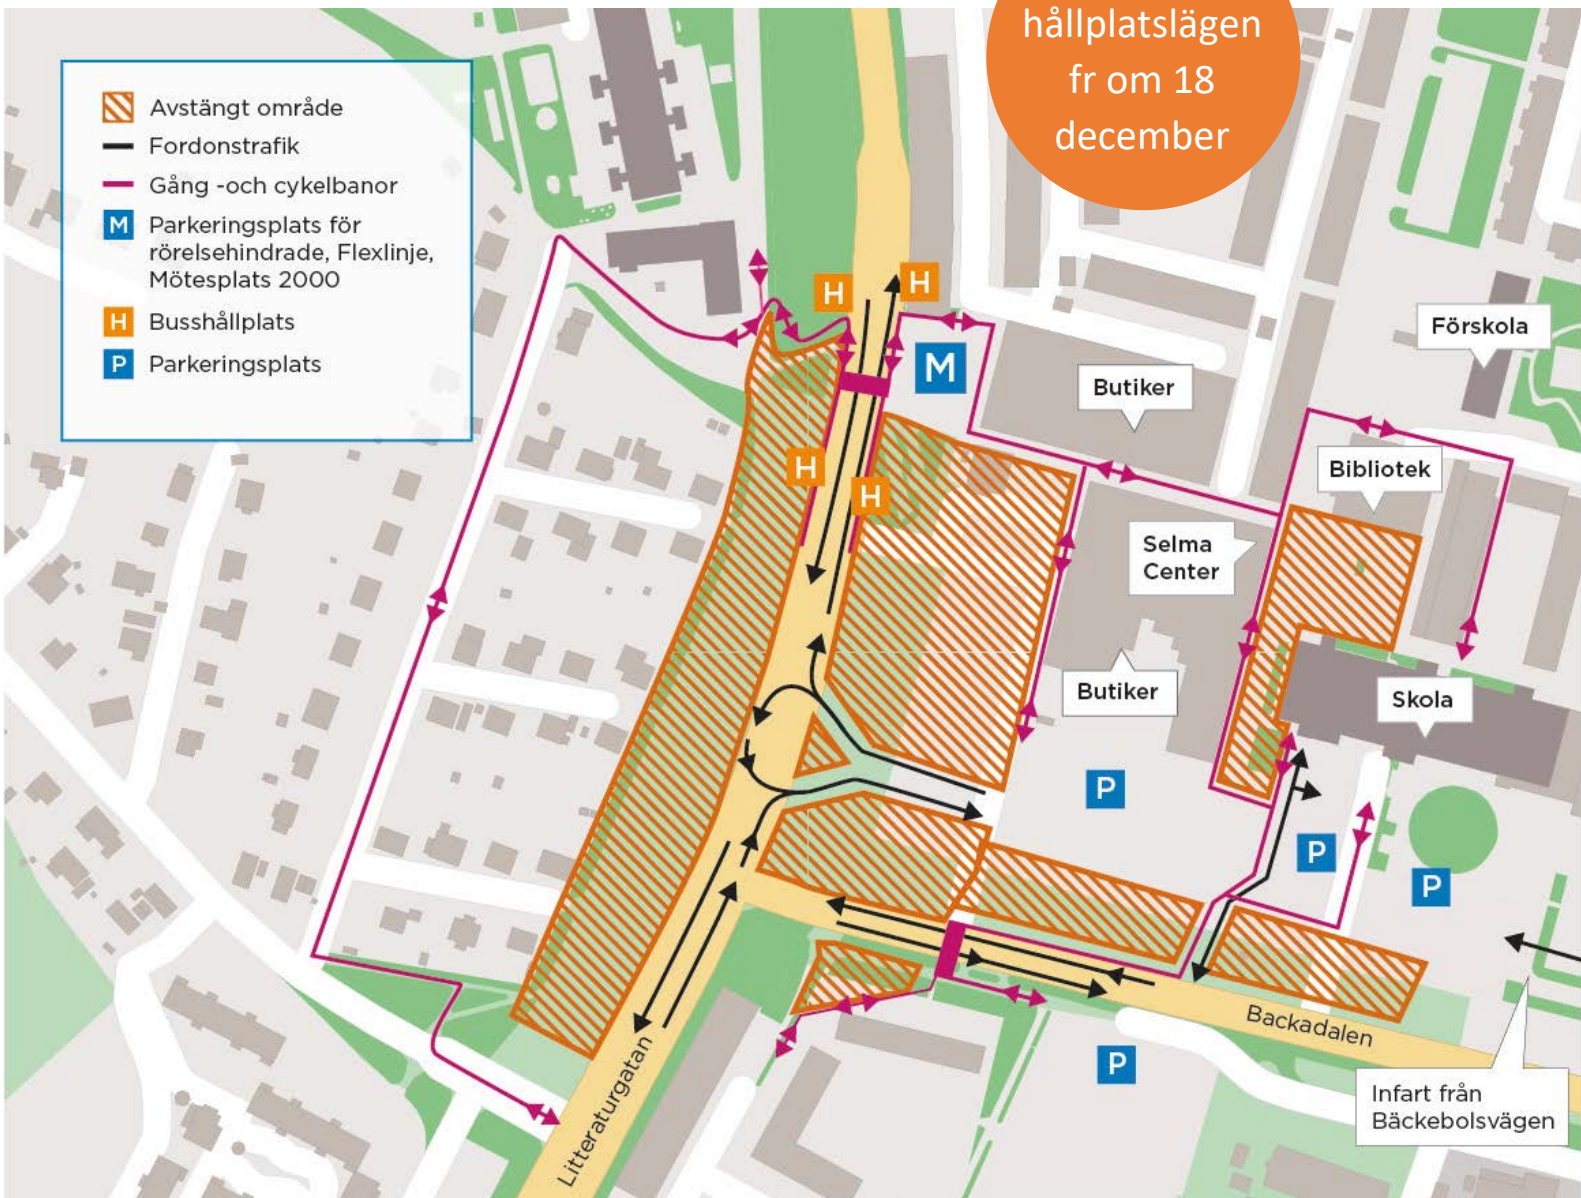

Nya  
hållplatslägen  
fr om 18  
december

- Avstängt område
- Fordonstrafik
- Gång -och cykelbanor
- M Parkeringsplats för rörelsehindrade, Flexlinje, Mötesplats 2000
- H Busshållplats
- P Parkeringsplats

Bild: Trafikkontoret